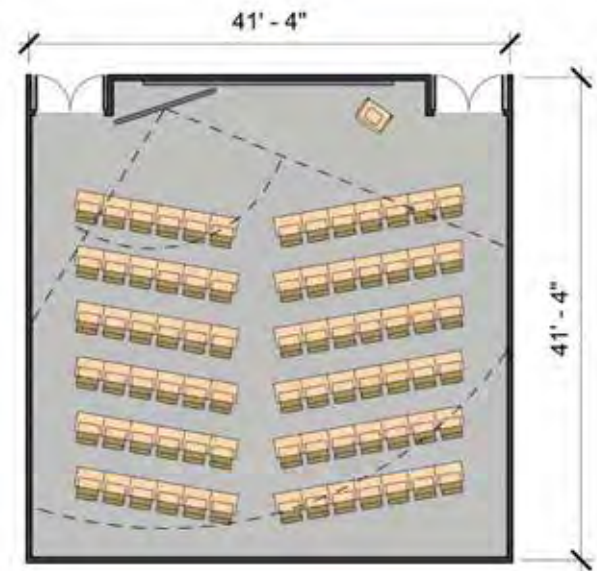

TEAL Scale-up - 54 stud.

56 stud.

Scale Up - 72 stud.

78 stud.

NTS

Date: 6-3-2013

MASON INNOVATIVE LEARNING SPACE(MILS)

54-78 Students