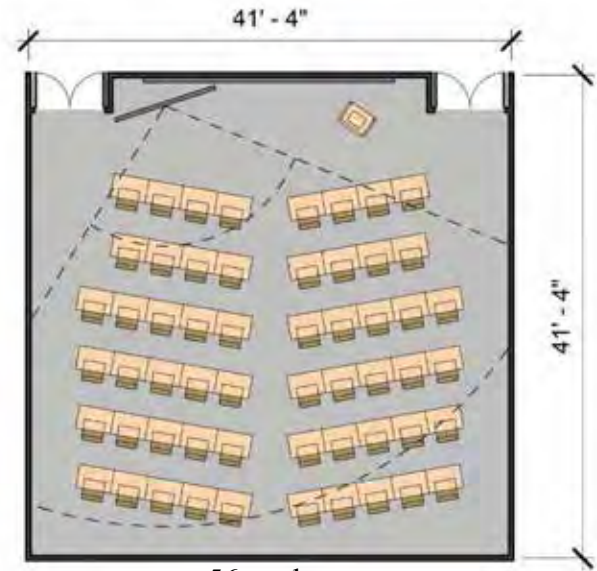

TEAL Scale-up - 54 stud.

56 stud.

Scale Up - 72 stud.

78 stud.

NTS

Date: 6-3-2013

MASON INNOVATIVE LEARNING SPACE(MILS)

54-78 Students