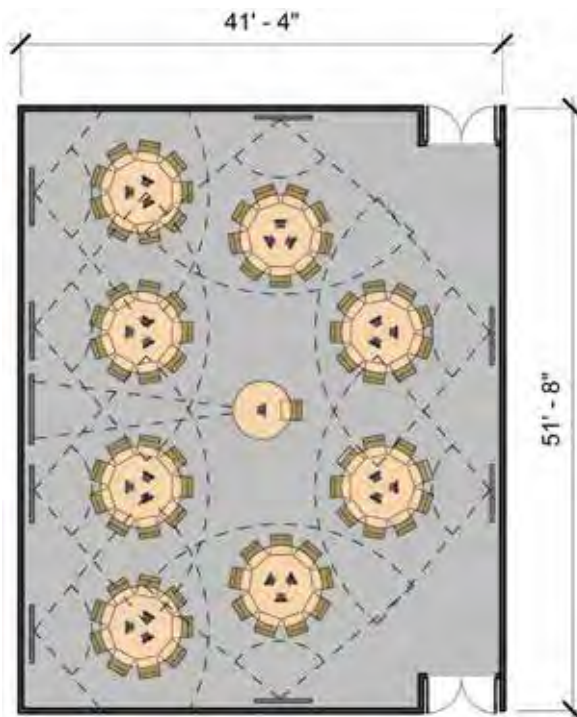

TEAL Scale-up - 54 stud.

56 stud.

Scale Up - 72 stud.

78 stud.

NTS

Date: 6-3-2013

MASON INNOVATIVE LEARNING SPACE(MILS)

54-78 Students

Detail No: 3.2-4